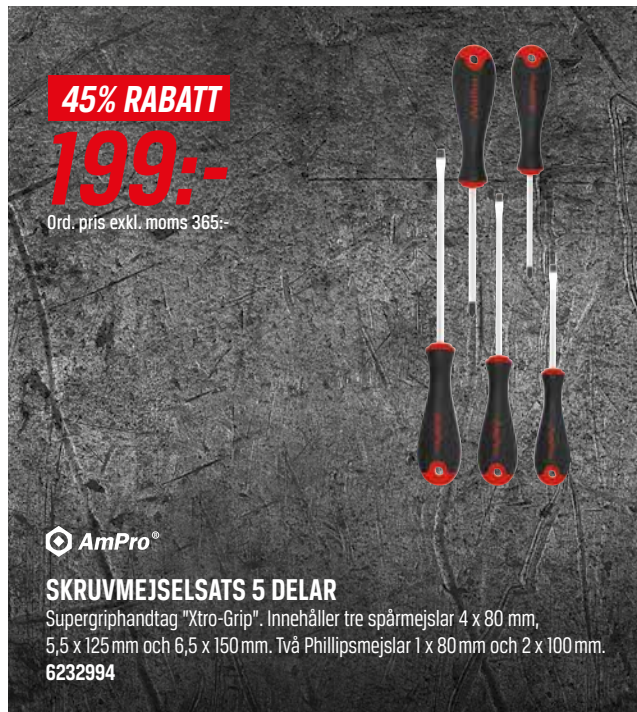

1990:-

Ord. pris exkl. moms 2 640:-

Milwaukee

TRANSPORTKÄRRA

Slagtålig transportkärra med metallförstärkta detaljer och med terränghjul. Viktkapacitet 113 kg. **6485911**

NYHET!

VERKTYGSVAGN EXTRA BRED

Verktygsvagn med sju lådor, låsbart sidoskåp och perforerad dörr invändigt. Perforerad sidopanel för verktygsupphängning. Två fasta och två svängbara hjul med låsning. Mått 966x461x1021mm. Levereras utan verktyg. **6247018**

30% RABATT

6990:-

Ord. pris exkl. moms 9 980:-

45% RABATT

199:-

Ord. pris exkl. moms 365:-

SKRUVMEJSLSATS 5 DELAR

Supergriphandtag "Xtro-Grip". Innehåller tre spårmejslar 4 x 80 mm, 5,5 x 125 mm och 6,5 x 150 mm. Två Phillipsmejslar 1 x 80 mm och 2 x 100 mm. **6232994**